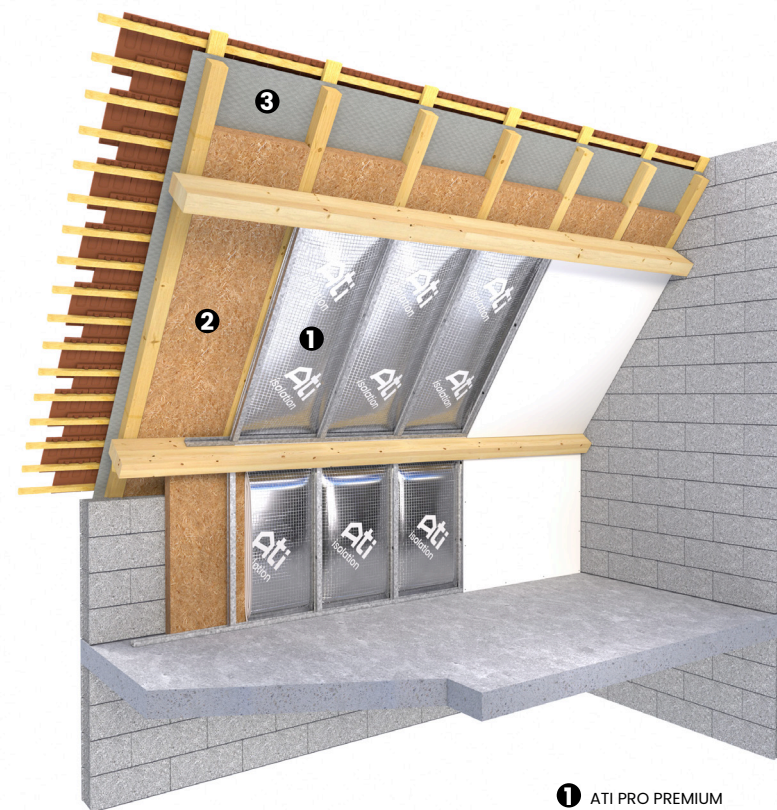

SCHEMA DE POSE - EN COMBLES

1. 1 ATI PRO PREMIUM
2. 2 FIBRE DE BOIS 80
3. 3 ÉCRAN DE SOUS TOITURE

R = 6.21. m² K/W

Resistance thermique suivant le rapport 234 SF/23 pour une inclinaison à 45° incluant une lame d'air ventilée, PAVAFLEX 80, le PRO PREMIUM et une lame d'air non ventilée