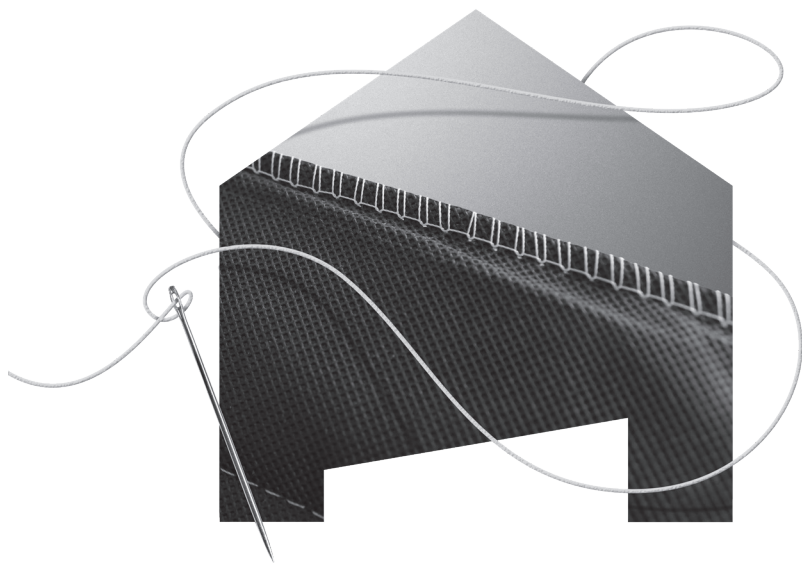

PANNEAU À BASE DE FIBRE DE BOIS

Apporte un déphasage thermique important. Renforce l'isolation acoustique.

FILMS EXTERNES HAUTE RÉFLEXION ET ÉTANCHES À LA VAPEUR D'EAU

Amplifient la résistance thermique du procédé et assurent l'imperméabilité à la vapeur d'eau.

Cutter

SCHEMA DE POSE - EN COMBLES

- 1 ATI PRO PREMIUM
- 2 FIBRE DE BOIS 80
- 3 ÉCRAN DE SOUS TOITURE

R = 6.21. m² K/W

Resistance thermique suivant le rapport 234 SF/23 pour une inclinaison à 45° incluant une lame d'air ventilée, PAVAFLEX 80, le PRO PREMIUM et une lame d'air non ventilée